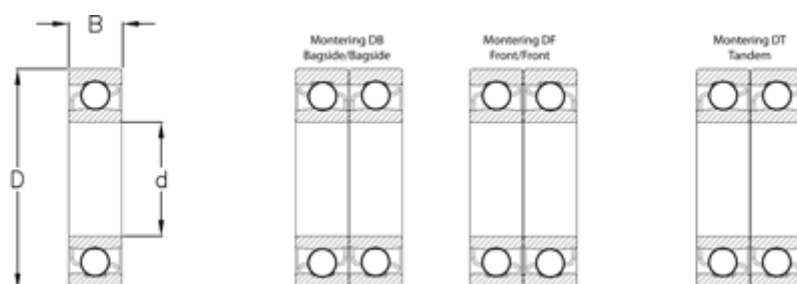

Varenummer: 570810003442  
Beskrivelse: NSK Vinkelkontaktleje 7220BW  
d=100 D=180 B=34 Vinkel 40&deg

## Mål

B = 34  
D = 180  
d = 100